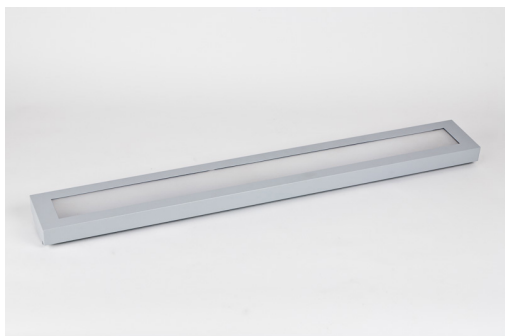

Die Lichteigenschaften sind ausschlaggebend für die Auswahl von Leuchten, die in öffentlichen Objekten eingesetzt werden. Die Leuchtenform soll einfach sein, ohne dass die Aufmerksamkeit des Benutzers auf sie gerichtet wird. Gut entworfene Beleuchtung baut eine positive Atmosphäre in einem Innenraum auf, wichtig ist auch, dass die Beleuchtung nicht flimmert und nicht blendet und dass sie sich durch hohe Lichteffizienz auszeichnet. Das sind die Eigenschaften, durch die wir uns komfortabel fühlen.

Features/Konstruktion

Suspended, decorative luminary of direct light distribution. Is characterized by high lighting parameters and subtle construction. Casing of the luminary is made of powder-painted steel sheet. Grey is a standard colour of the luminary. Significant diversity of the value of luminous flux. Two variants of LED sources colour temperature are available: 3000 K (white warm) or 4000 K (white neutral). Colour rendering index CRI: 80. The luminary perfectly matches interior design of representative facilities.

Dekorative Leuchte zur Pendelmontage. Charakterisiert sich mit hohen Lichtparametern und einfacher Konstruktion. Das Gehäuse ist aus Stahlblech gefertigt, pulverbeschichtet. Standard Farbe der Leuchte ist grau. Eine breite Palette von Lichtströmen. Erhältlich in zwei Varianten der Farbtemperatur: 3000K (warm weiße Farbe) oder 4000 K (neutral weiße Farbe). Farbwiedergabeindex CRI: 80. Leuchte passt perfekt in die Einrichtung von repräsentativen Bereichen.