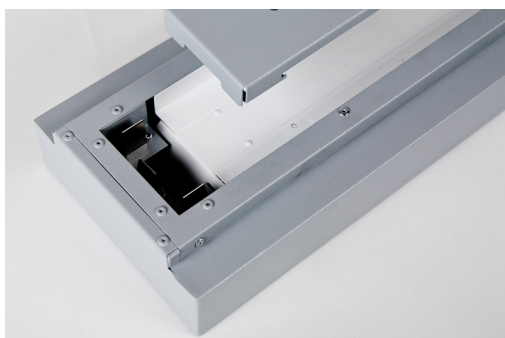

Features/Konstruktion

Suspended, decorative luminary of direct light distribution. Is characterized by high lighting parameters and subtle construction. Casing of the luminary is made of powder-painted steel sheet. Grey is a standard colour of the luminary. Significant diversity of the value of luminous flux. Two variants of LED sources colour temperature are available: 3000 K (white warm) or 4000 K (white neutral). Colour rendering index CRI: 80. The luminary perfectly matches interior design of representative facilities.

Dekorative Leuchte zur Pendelmontage. Charakterisiert sich mit hohen Lichtparametern und einfacher Konstruktion. Das Gehäuse ist aus Stahlblech gefertigt, pulverbeschichtet. Standard Farbe der Leuchte ist grau. Eine breite Palette von Lichtströmen. Erhältlich in zwei Varianten der Farbtemperatur: 3000K (warm weiße Farbe) oder 4000 K (neutral weiße Farbe). Farbwiedergabeindex CRI: 80. Leuchte passt perfekt in die Einrichtung von repräsentativen Bereichen.