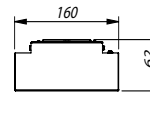

Dimensions/Abmessungen

Luminaire options / Leuchtenoptionen

Diffuser/Diffusoren:

PLX	PMMA opal diffuser PMMA opal
Micro-PRM	micro-prismatic diffuser Mikroprismen
Micro-Line	micro-prismatic diffuser Mikroprismen

Electronic control gear/Vorschaltgeräte:

E	driver Treiber
EDD	DIM DALI driver Treiber DIM DALI

WARNING!
Technical data may be changed. Photos of the luminaires may differ from reality. Last updated 30.10.2018.
Other options of the luminaire available on request.

ACHTUNG!
Technische Daten können verändert werden. Abbildungen der Leuchten können von der Wirklichkeit abweichen. Die letzte Aktualisierung fand am 30.10.2018 statt. Andere Optionen der Leuchte sind nach Anfrage erhältlich.