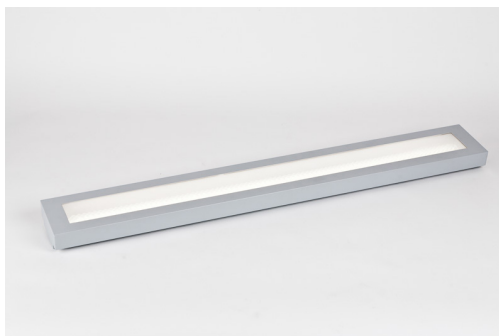

Die Lichteigenschaften sind ausschlaggebend für die Auswahl von Leuchten, die in öffentlichen Objekten eingesetzt werden. Die Leuchtenform soll einfach sein, ohne dass die Aufmerksamkeit des Benutzers auf sie gerichtet wird. Gut entworfene Beleuchtung baut eine positive Atmosphäre in einem Innenraum auf, wichtig ist auch, dass die Beleuchtung nicht flimmert und nicht blendet und dass sie sich durch hohe Lichteffizienz auszeichnet. Das sind die Eigenschaften, durch die wir uns komfortabel fühlen.

Features/Konstruktion

Suspended, decorative luminary of direct light distribution. Is characterized by high lighting parameters and subtle construction. Casing of the luminary is made of powder-painted steel sheet. Grey is a standard colour of the luminary. Significant diversity of the value of luminous flux. Two variants of LED sources colour temperature are available: 3000 K (white warm) or 4000 K (white neutral). Colour rendering index CRI: 80. The luminary perfectly matches interior design of representative facilities.

Dekorative Leuchte zur Pendelmontage. Charakterisiert sich mit hohen Lichtparametern und einfacher Konstruktion. Das Gehäuse ist aus Stahlblech gefertigt, pulverbeschichtet. Standard Farbe der Leuchte ist grau. Eine breite Palette von Lichtströmen. Erhältlich in zwei Varianten der Farbtemperatur: 3000K (warm weiße Farbe) oder 4000 K (neutral weiße Farbe). Farbwiedergabeindex CRI: 80. Leuchte passt perfekt in die Einrichtung von repräsentativen Bereichen.